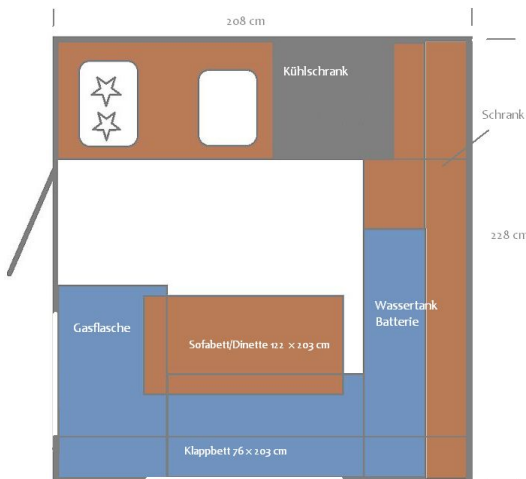

VISTA - der Wohnkoffer

▪ Unimog ▪ u.a. ▪

▪ Ford 150 250 350 ▪ Dodge RAM 1500 2500 3500 ▪ ....

Aufbau

- Gesamtlänge/Bodenlänge 208 cm
- Höhe über der Ladefläche 202 cm
- Sofabett/Dinette 122 x 203 cm
- Basisgewicht ab 570 kg
- Frischwassertank 76 l
- Schwerpunkt 58 cm
- Höhe Innen 190 cm
- Breite 228 cm
- Türbreite 56 cm
- z.B. Ladefläche Unimog 2320 X 2140 X 450 mm

Preis ab
18.800 Euro

- Aufbau aus ultraleichtem Sperrholz
- Isolierung mit Polystyrolschaum
- Heckverkleidung mit europäischen Hecklichtern
- Fiberglasverkleidung GFK
- stabiler isolierter Fußboden
- 4 mechanische Stützen mit Kurbel, demontierbar
- Tür mit Kopfschutz
- isolierte Seitenfenster

Wohnen/Schlafen/Kochen

- Sitzcke/Dinette mit schwenkbarem Tisch - 122x203 cm großem Bett
- Polster- und Gardinenfarben, aus über 20 Farben wählbar
- Moskitoschutz, extra Innentür sowie an allen Fenstern
- Heizung 4700W
- Dometic 3-Wege Kühlschrank 110l
- 2 flammiger Edelstahlkocher
- Spüle mit 12V Pumpe, läuft automatisch bei Wasserentnahme an
- Wassertank 76 l

Technik

- Wasseranschluß ans öffentliche Trinkwassernetz
- 13pol Stecker für 12V Versorgung
- Einspeisungsstecker (CEE) für 230V
- 25 Amp Umwandler für 230V Betrieb inkl. Ladegerät
- 230V Steckdose
- LED Innen- und Außenlampen
- Fantastic Fan, regelbarer Dachlüfter
- Gas-, Kohlenmonoxid- und Rauchmelder
- Feuerlöscher

Optionen	Preis	Optionen und Zubehör	Preis
Kompressorkühlschrank 12V	110 €	Audioanlage mit CD-Spieler ab	320 €
Motoren für die Kurbelstützen	1.360 €	Anpassung als Wohnkoffer für Pritsche/flatbed	980 €
Vorverdrahtung der Motoren für die Kurbelstützen	230 €	und vielfältiges Zubehör ..... z.B.	
Edelstahlpüle mit Glasabdeckung	340 €	Turnbuckle Spannbefestigung	245 €
Heißwasserbereiter 16 l incl. Aussendusche	820 €	Scherentreppen z.B. 4 stufig	362 €
nur Aussendusche/Wasserschlauch	145 €	Wohnraumbatterie z.B. 107 Ah	310 €
Dachfenster Heki Midi ab	695 €	Alugasflasche	145,00 €
Gepäckträger vorne	390 €	Komplett-Solaranlage incl. Montage ab	650 €
Abwassertank	290 €	Markise Caravanstore 310 cm	369 €
Klappbett über Sitzcke	520 €	Zölzer Dachträgersysteme und anderes mehr ...	a.A.